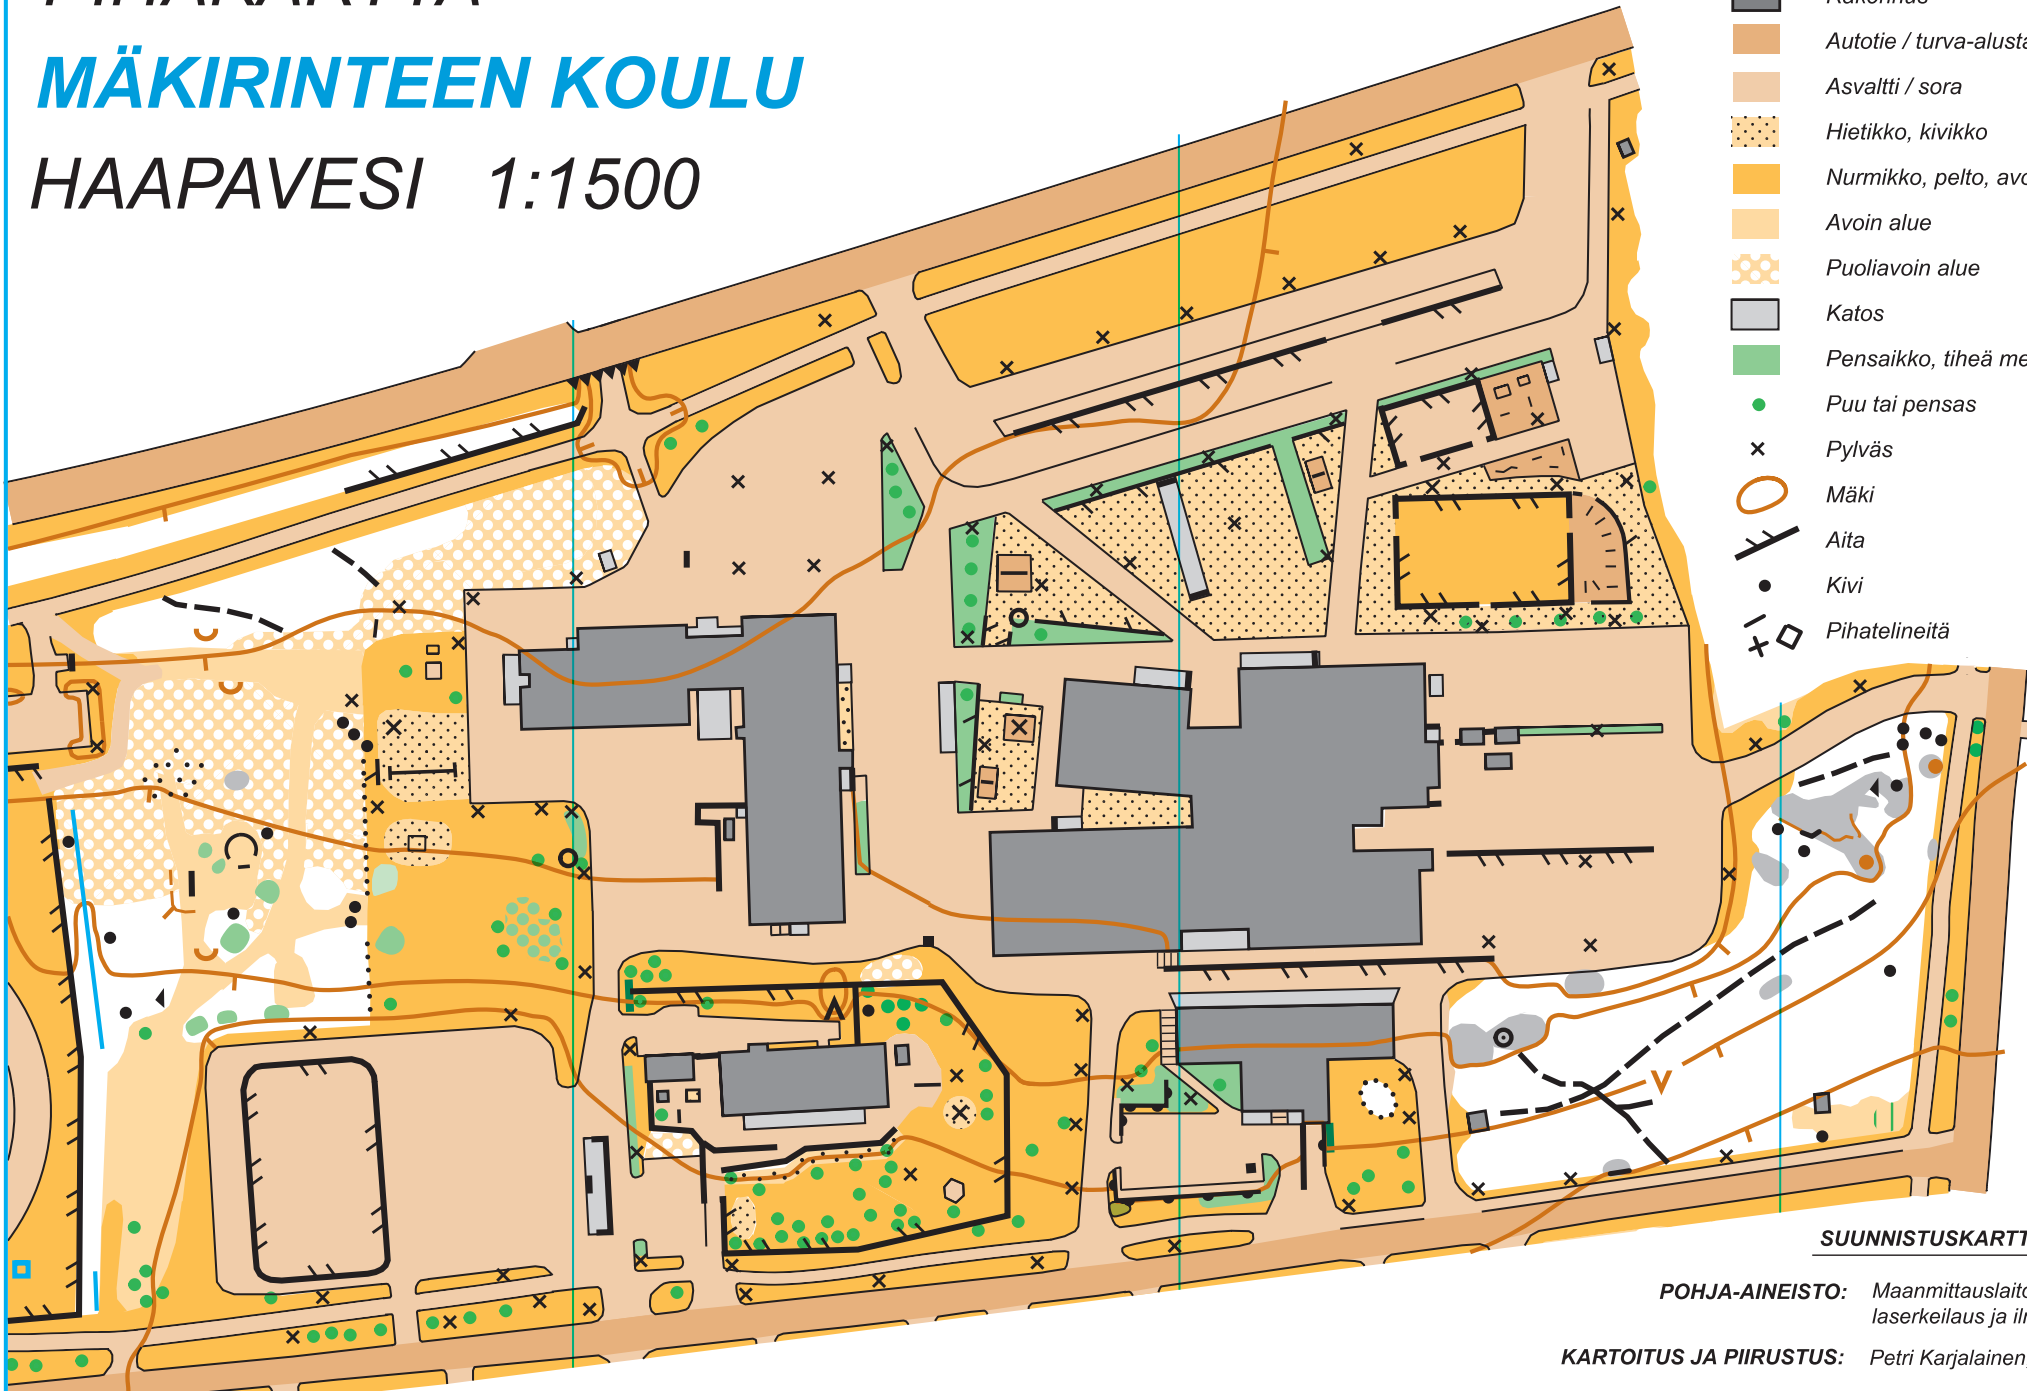

# PIHAKARTTA

## MÄKIRINTEEN KOULU

HAAPAVESI 1:1500

### KARTTAMERKKEJÄ:

- Rakennus
- Autotie / turva-alusta
- Asvaltti / sora
- Hietikko, kivikko
- Nurmikko, pelto, avoin alue
- Avoin alue
- Puoliavoin alue
- Katos
- Pensaikko, tiheä metsä
- Puu tai pensas
- Pylväs
- Mäki
- Aita
- Kivi
- Pihatelineitä

SUUNNISTUSKARTTA 2024

POHJA-AINEISTO: Maanmittauslaitos:  
laserkeilaus ja ilmakuvat

KARTOITUS JA PIIRUSTUS: Petri Karjalainen, 2024